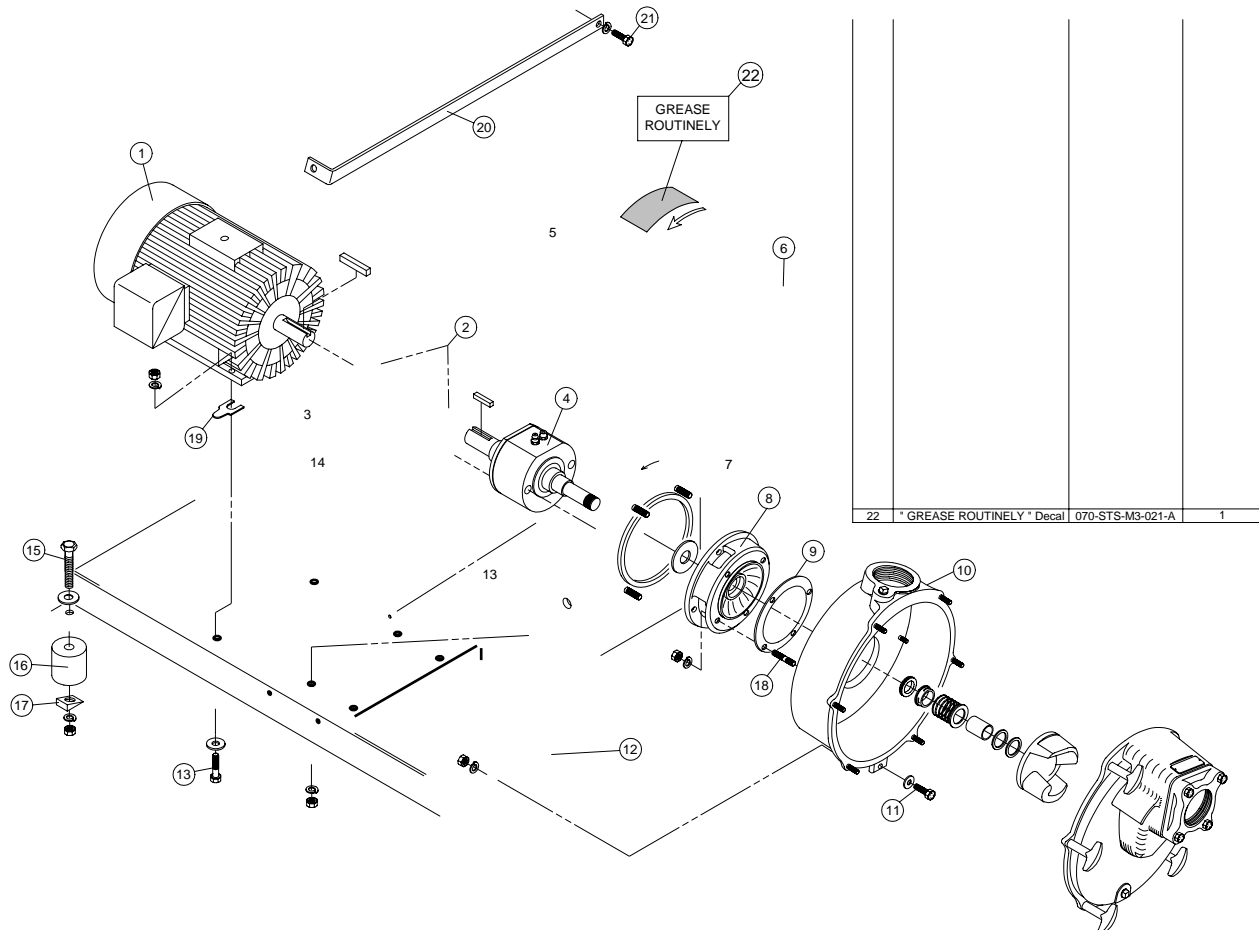

Old Style Parts

TSP-4 ASSEMBLY PARTS LIST

(P/N #060-611118)

REF #	DESCRIPTION	STS PART NUMBER	QTY REQ.
*** 1	7/16" x 1 3/4" NC Stud	060-164940	4
	7/16" L/W	076-33624	4
	7/16" NC Nut	076-36308	4
2	Rubber Flinger	060-190849	1
*** 3	1/2" x 1 3/4" NC Stud	060-165240	10
	1/2" L/W	076-33626	4
	1/2" NC Nut	076-36310	4
*** 4	Engine\Pump Adaptor	SR-75061	1
5	4" Mechanical Seal Kit	060-240396-KIT	1
*** 6	Shim Washer Set (1" ID x 1 1/2" OD)	060-175534-SET	1
*** 7	Adaptor Gasket	060-190725	1
8	Pump Rear Casting	060-465094	1
9	3/4" NPT Pipe Plug	018-318-90160-0	1
10	4" Impeller	060-465064	1
11	3/8" x 2" NC S/S Stud	060-173000	3
	3/8" S/S L/W	060-176500	3
	3/8" S/S NC Nut	060-128630	3
12	Volute	060-465006	1
13	Front Casing O-Ring	060-198163	1
14	Volute Square O-Ring	060-190726	1
15	Pump Front Casting	060-465033	1
16	1/2" Internal ToothLock Washer	060-33715	6
17	Large Tee Nut	060-465046	6
18	Check Valve Weight (rear)	060-019610	1
19	Rubber Check Valve	060-19146	1
20	Check valve Weight (front)	060-016670	1
21	5/16" NC x 1" Bolt	076-13055	1
	5/16" NC Nut	076-36304	1
22	Check Valve Cover	060-419600	1
23	5/8" NC x 2 3/4" Bolt	060-120871	4