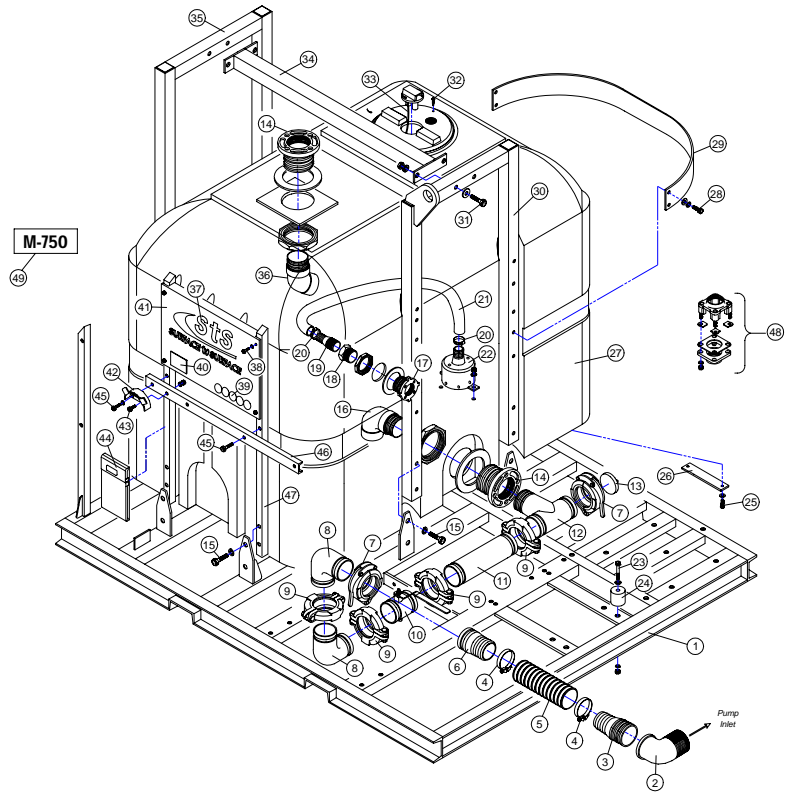

BU-750 ASSEMBLY PARTS LIST
(P/N #BU-750)